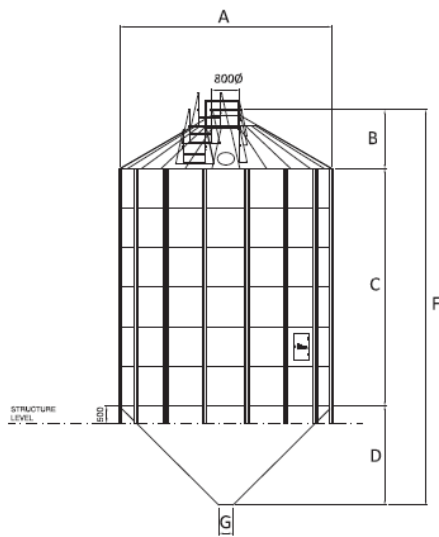

LATVIA, 264 m³

silos

3.2 DELIVERY SILOS

CODE	A (mm)	B (mm)	C (mm)	D (mm)	E (mm)	F (mm)	G (mm)	ANGLE α (°)	CAPACITY (m ³)
SC0300/1T66PC	3.050	690			2250		1140		16
SC0300/2T66PC	3.050	690			2250		2280		24
SC0300/3T66PC	3.050	690			2250		3420		32
SC0300/4T66PC	3.050	690			2250		4560		41
SC0300/5T66PC	3.050	690			2250		5700		49
SC0300/6T66PC	3.050	690			2250		6840		57
SC0300/7T66PC	3.050	690			2250		7980		66
SC0300/8T66PC	3.050	690			2250		9120		74
SC0350/1T66PC	3.500	790			2711		1140		22
SC0350/2T66PC	3.500	790			2711		2280		33
SC0350/3T66PC	3.500	790			2711		3420		44
SC0350/4T66PC	3.500	790			2711		4560		55
SC0350/5T66PC	3.500	790			2711		5700		66
SC0350/6T66PC	3.500	790			2711		6840		77
SC0350/7T66PC	3.500	790			2711		7980		88
SC0350/8T66PC	3.500	790			2711		9120		99
SC0460/1T60PC	4.584	1.260			2885		1140		42
SC0460/2T60PC	4.584	1.260			2885		2280		61
SC0460/3T60PC	4.584	1.260			2885		3420		79
SC0460/4T60PC	4.584	1.260			2885		4560		98
SC0460/5T60PC	4.584	1.260			2885		5700		117
SC0460/6T60PC	4.584	1.260			2885		6840		136
SC0460/7T60PC	4.584	1.260			2885		7980		155
SC0460/8T60PC	4.584	1.260			2885		9120		173
SC0535/1T60PC	5.348	1.480			3560		1140		63
SC0535/2T60PC	5.348	1.480			3560		2280		89
SC0535/3T60PC	5.348	1.480			3560		3420		115
SC0535/4T60PC	5.348	1.480			3560		4560		140
SC0535/5T60PC	5.348	1.480			3560		5700		166
SC0535/6T60PC	5.348	1.480			3560		6840		191
SC0535/7T60PC	5.348	1.480			3560		7980		217
SC0610/1T60PC	6.112	1.690			4220		1140		91
SC0610/2T60PC	6.112	1.690			4220		2280		125
SC0610/3T60PC	6.112	1.690			4220		3420		158
SC0610/4T60PC	6.112	1.690			4220		4560		192
SC0610/5T60PC	6.112	1.690			4220		5700		225
SC0610/6T60PC	6.112	1.690			4220		6840		259